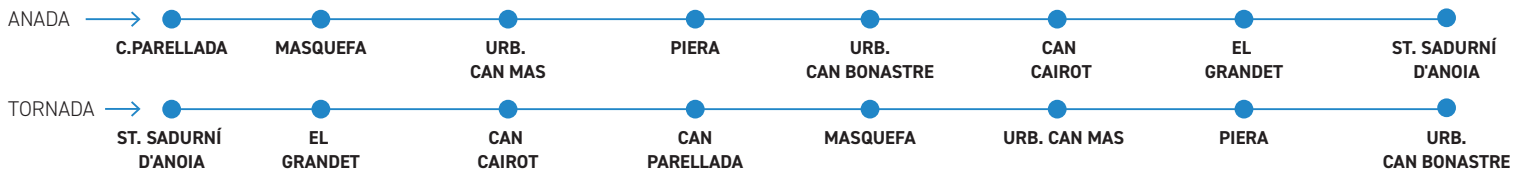

PARADES

Parada bus
Cel blau
Marquesina
Col·legi St. Josep

MATÍ

7,55h
7,57h
8,03h
8,30h

NÚM 2

Monitora: Gisela M • Mòbil: 646.809.542 • Empresa: HILLSA.

POBLACIÓ

CAN PARELLADA
MASQUEFA
MASQUEFA
URB. CAN MAS
PIERA
URB. CAN BONASTRE
CAN CAIROT
EL GRANDET
SANT SADURNÍ D'ANOIA