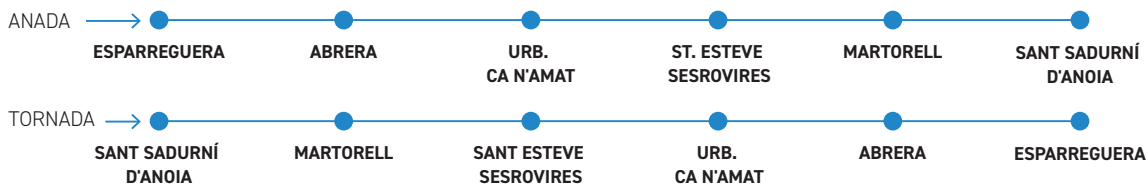

MATÍ

8,10h
8,13h
8,15h
8,25h
8,30h
8,35h
8,40h
8,43h
8,55h

TARDA

17,30h
17,35h
17,40h
17,50h
17,55h
17,50h
17,25h
17,22h
17,05h

NÚM 3/4

Monitora: Elena C. • Mòbil: 646.812.098 • Empresa: HILLSA
Observacions: Martorell - S.Sadurní trajecte per autopista