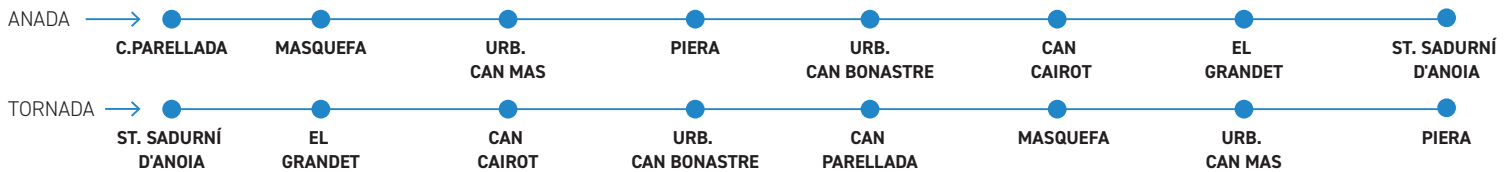

TRANSPORT ESCOLAR - ITINERARIS I HORARIS 2021-22

NÚM 1

Servei solament de matí • El gestiona el Consell Comarcal de l'Alt Penedès
Telèfon: 93 890 00 00

POBLACIÓ

ST. PERE DE RIUDEBITLLES
ST. PERE DE RIUDEBITLLES
TORRELAUIT
SANT SADURNI D'ANOIA

PARADES

Parada bus
Cel blau
Marquesina
Col·legi St. Josep

MATÍ

7,55h
7,57h
8,03h
8,30h

NÚM 2

Monitora: Gisela M • Mòbil: 646.809.542 • Empresa: HILLSA.

POBLACIÓ

CAN PARELLADA
MASQUEFA
MASQUEFA
URB. CAN MAS
PIERA
URB. CAN BONASTRE
CAN CAIROT
EL GRANDET
SANT SADURNÍ D'ANOIA

PARADES

Parada bus
Serralet
Ajuntament
Parada bus
Avgda. Barcelona/carrer Balmes
Parada bus
Carretera
Parada bus
Col·legi St. Josep

MATÍ

8,10h
8,13h
8,15h
8,25h
8,30h
8,35h
8,40h
8,43h
8,55h

TARDA

17,30h
17,35h
17,40h
17,50h
17,55h
17,30h
17,25h
17,22h
17,05h

NÚM 3/4

Monitora: Elena C. • Mòbil: 646.812.098 • Empresa: HILLSA
Observacions: Martorell - S.Sadurní trajecte per autopista