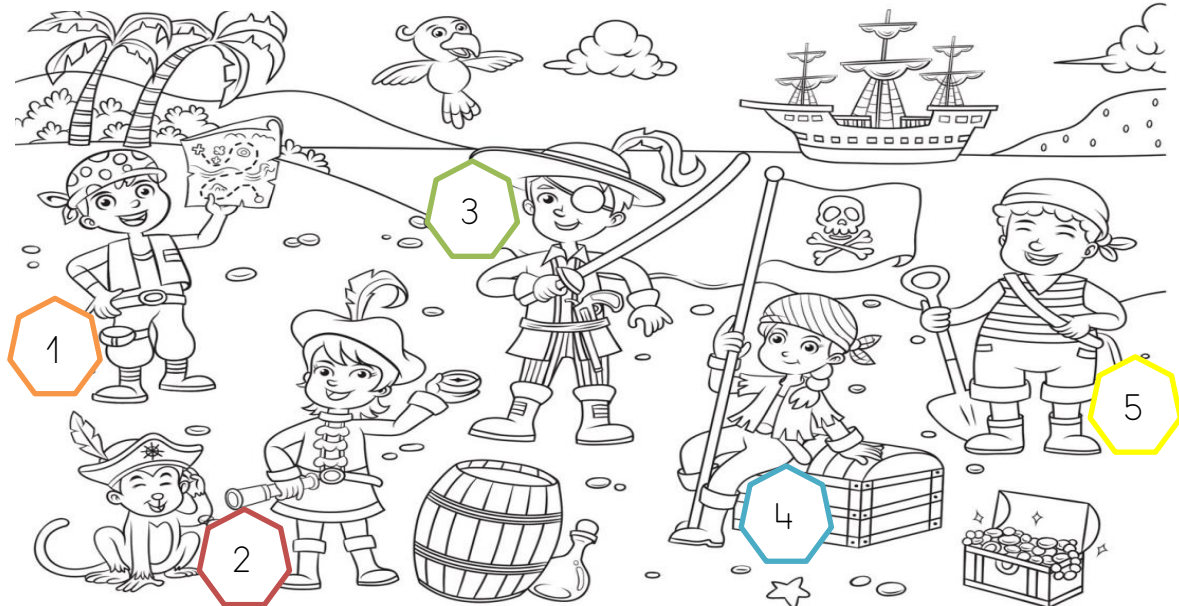

## SOMOS PIRATAS

- ¿Cómo se llaman los miembros de la tripulación?

Guille, Marina y el mono Julián llevan un sombrero con plumas.

Guille es el capitán del barco en esta nueva aventura para esconder el tesoro pirata.

Marina dirigirá a la tripulación con su brújula y su catalejo.

Ona, Max y Bruno llevan un pañuelo en la cabeza.

Max ha dibujado el mapa del tesoro y se lo enseña a la tripulación.

Ona y Bruno son los encargados de vigilar el tesoro pirata.