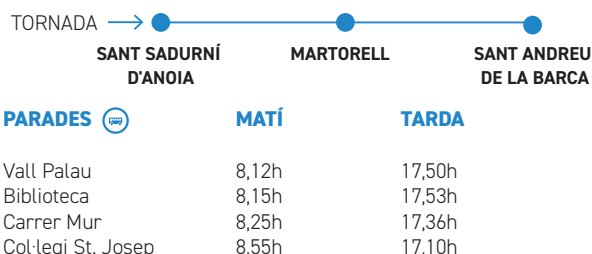

Monitora: Anna P. • Mòbil 646.809.490 • Empresa: HILLSA
Observacions: Martorell - S.Sadurní trajecte per autopista