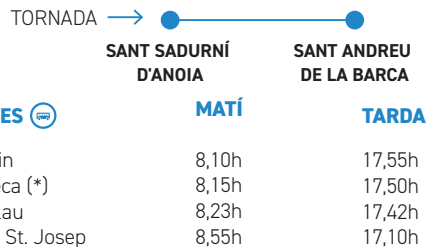

PARADES

Rabassaires (davant casa 1)
Ceip Pau Casals
Corba d'En Bargalló
Rotonda de la Fanga, parada bus
Col·legi St. Josep

MATÍ

8,12h
8,15h
8,30h
8,34h
8,50h

TARDA

17,45h
17,48h
17,25h
17,30h
17,10h

NÚM 6

Monitora: Yolanda A. i Àngels L. • Mòbil 646.814.860 • Empresa: HILLSA
Observacions: Trajecte per autopista / (*) Solament es farà parada al matí