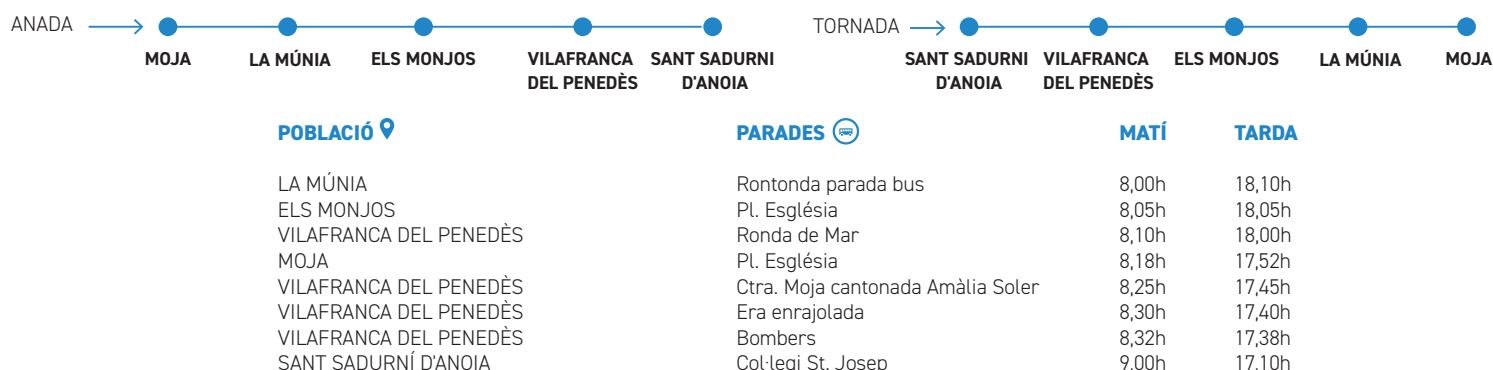

PARADES

Rabassaires (davant casa 1)
Ceip Pau Casals
Corba d'En Bargalló
Rotonda de la Fanga, parada bus
Col·legi St. Josep

MATÍ

8,12h
8,15h
8,30h
8,34h
8,50h

TARDA

17,45h
17,48h
17,25h
17,30h
17,10h

NÚM 6

Monitora: Yolanda A. i Àngels L. • Mòbil 646.814.860 • Empresa: HILLSA
Observacions: Trajecte per autopista / (*) Solament es farà parada al matí

NÚM 7

Monitora: Anna P. • Mòbil 646.809.490 • Empresa: HILLSA
Observacions: Martorell - S.Sadurní trajecte per autopista

NÚM 8

Monitora: Rosa S. • Mòbil 646.815.703 • Empresa: DOTOR

NÚM 9

Monitora: Imma T. • Mòbil 646.815.835 • Empresa: DOTOR
Observacions: Sant Sadurní - Vilafranca, a la tarda trajecte per autopista