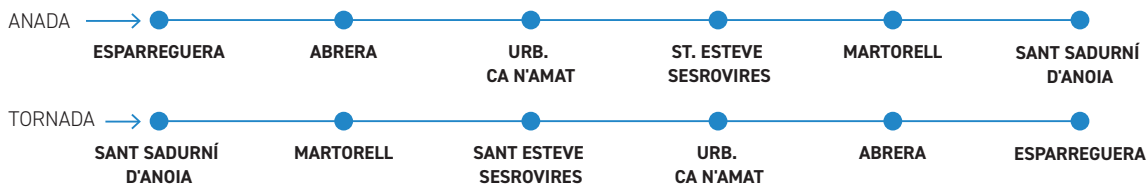

POBLACIÓ

ESPARREGUERA
ABRERA
URB. CA N'AMAT
SANT ESTEVE SESROVIRES
SANT ESTEVE SESROVIRES
MARTORELL
MARTORELL
SANT SADURNÍ D'ANOIA

PARADES

La Plana
Can Martinet
Parada bus
Camp de futbol
Pl. Entrada (davant casino)
Pastisseria Roma
Pl. del vi
Col·legi St. Josep

MATÍ

7,50h
7,55h
8,08h
8,12h
8,13h
8,25h
8,28h
8,50h

TARDA

18,10h
18,02h
17,52h
17,48h
17,47h
17,35h
17,32h
17,10h

NÚM 5

Monitora: Maria R. • Mòbil 646.813.854 • Empresa: HILLSA
Observacions: Gelida - S.Sadurní trajecte per autopista