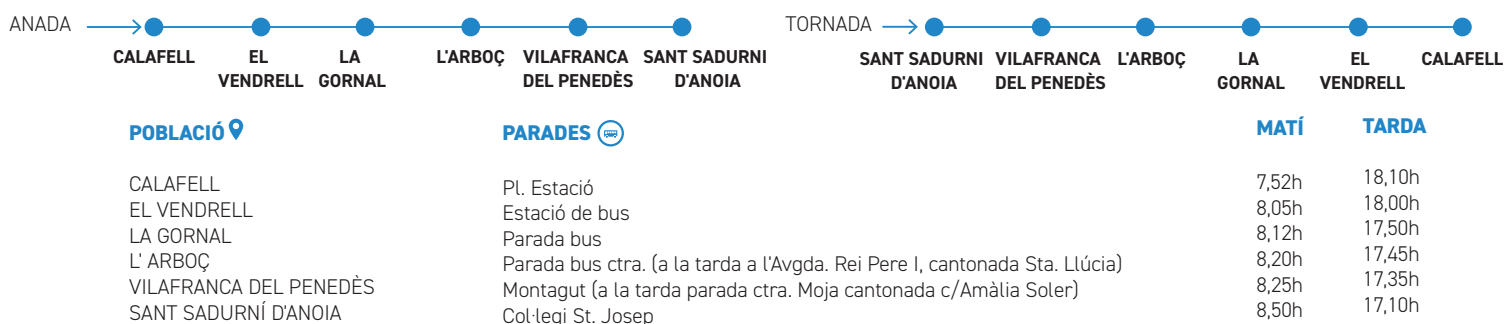

NÚM 10

Monitora: Anabel R. • Mòbil 646.816.020 • Empresa: DOTOR
Observacions: Vilafranca - Sant Sadurní trajecte per autopista