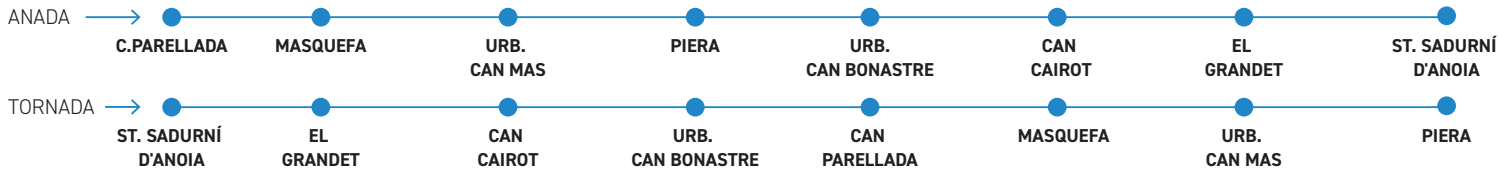

PARADES

Parada bus
Cel blau
Marquesina
Col·legi St. Josep

MATÍ

7,55h
7,57h
8,03h
8,30h

NÚM 2

Monitora: Gisela M • Mòbil: 646.809.542 • Empresa: HILLSA.

POBLACIÓ

CAN PARELLADA
MASQUEFA
MASQUEFA
URB. CAN MAS
PIERA
URB. CAN BONASTRE
CAN CAIROT
EL GRANDET
SANT SADURNÍ D'ANOIA

PARADES

Parada bus
Serralet
Ajuntament
Parada bus
Avgda. Barcelona/carrer Balmes
Parada bus
Carretera
Parada bus
Col·legi St. Josep

MATÍ

8,10h
8,13h
8,15h
8,25h
8,30h
8,35h
8,40h
8,43h
8,55h

TARDA

17,35h
17,40h
17,45h
17,50h
17,55h
17,30h
17,25h
17,22h
17,10h