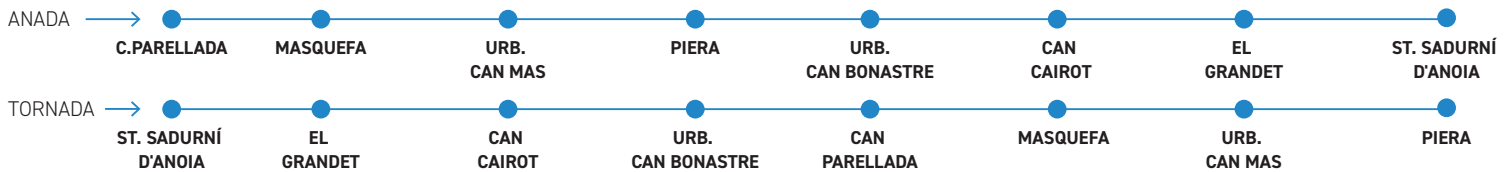

TRANSPORT ESCOLAR - ITINERARIS I HORARIS 2020-21

NÚM 1

Servei solament de matí • El gestiona el Consell Comarcal de l'Alt Penedès
Telèfon: 93 890 00 00

POBLACIÓ

ST. PERE DE RIUDEBITLLES
ST. PERE DE RIUDEBITLLES
TORRELAUIT
SANT SADURNI D'ANOIA

PARADES

Parada bus
Cel blau
Marquesina
Col·legi St. Josep

MATÍ

7,55h
7,57h
8,03h
8,30h

NÚM 2

Monitora: Gisela M • Mòbil: 646.809.542 • Empresa: HILLSA.

POBLACIÓ

CAN PARELLADA
MASQUEFA
MASQUEFA
URB. CAN MAS
PIERA
URB. CAN BONASTRE
CAN CAIROT
EL GRANDET
SANT SADURNÍ D'ANOIA

PARADES

Parada bus
Serralet
Ajuntament
Parada bus
Avgda. Barcelona/carrer Balmes
Parada bus
Carretera
Parada bus
Col·legi St. Josep

MATÍ

8,10h
8,13h
8,15h
8,25h
8,30h
8,35h
8,40h
8,43h
8,55h

TARDA

17,35h
17,40h
17,45h
17,50h
17,55h
17,30h
17,25h
17,22h
17,10h

NÚM 3/4

Monitora: Elena C. • Mòbil: 646.812.098 • Empresa: HILLSA
Observacions: Martorell - S.Sadurní trajecte per autopista